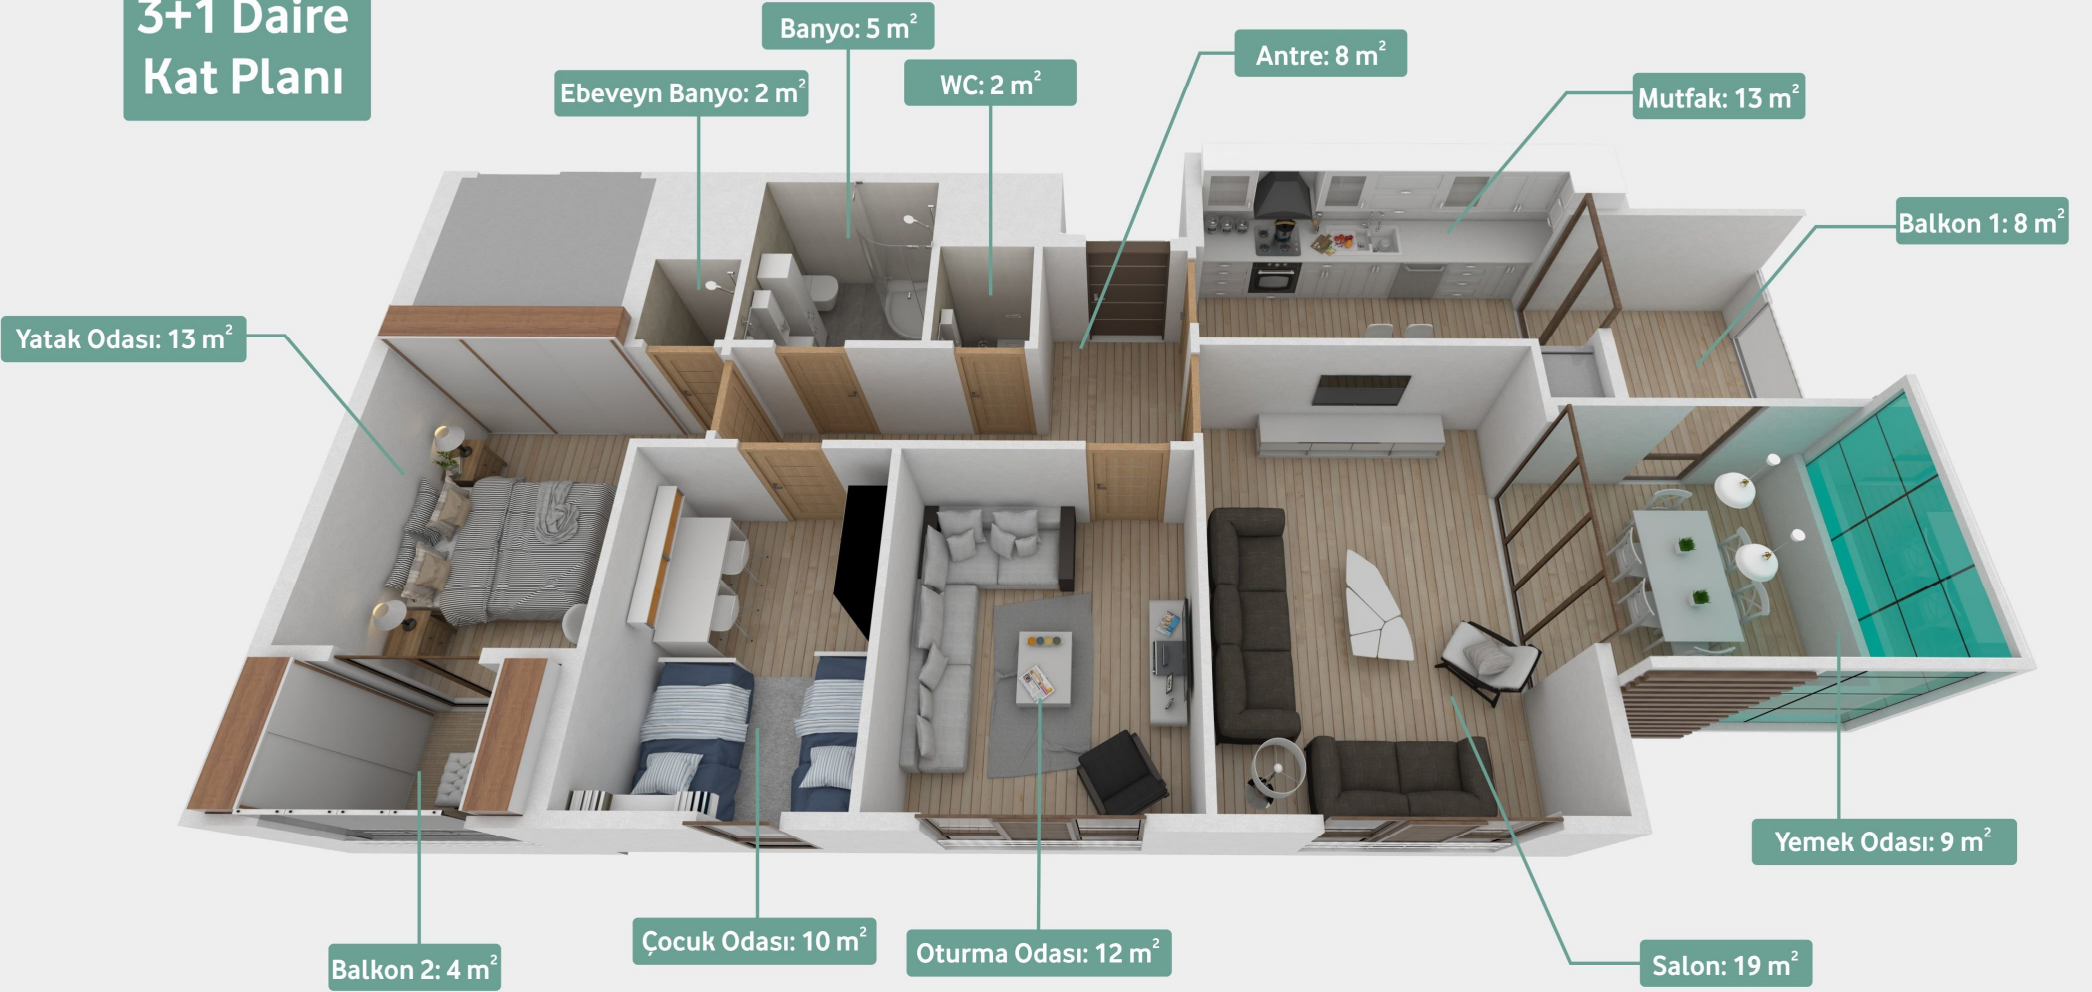

PARK
marera
BY ADEN
Daşlerin Ötesinde Bir Hayata...

ADEN

**KONFORLU VE HUZURLU BİR YAŞAM
BİR TELEFON UZAĞINIZDA**

0370 415 2 599 / 0546 412 2 412

KAT YERLEŞİM PLANI

3+1 Daire Kat Planı

mavera
BY ADEN
Daşların Ötesinde Bir Hayata...