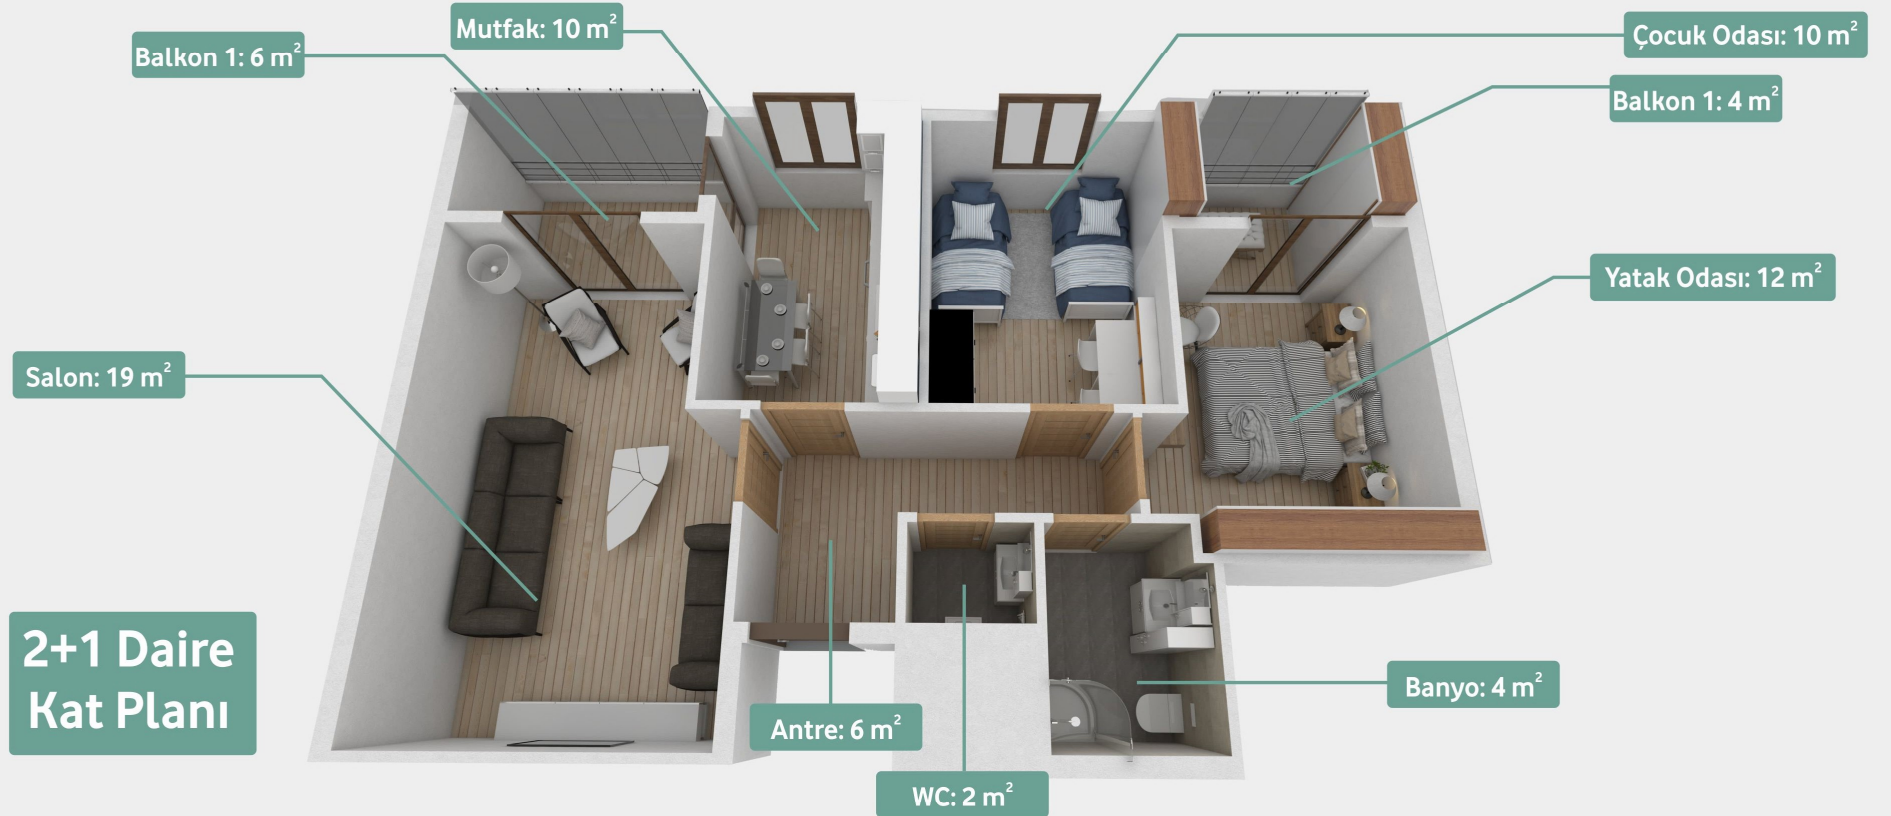

PARK
marera
BY ADEN
Daşlerin Ötesinde Bir Hayata...

ADEN

**KONFORLU VE HUZURLU BİR YAŞAM
BİR TELEFON UZAĞINIZDA**

0370 415 2 599 / 0546 412 2 412

KAT YERLEŞİM PLANI

3+1 Daire Kat Planı

mavera
BY ADEN
Daşların Ötesinde Bir Hayata...